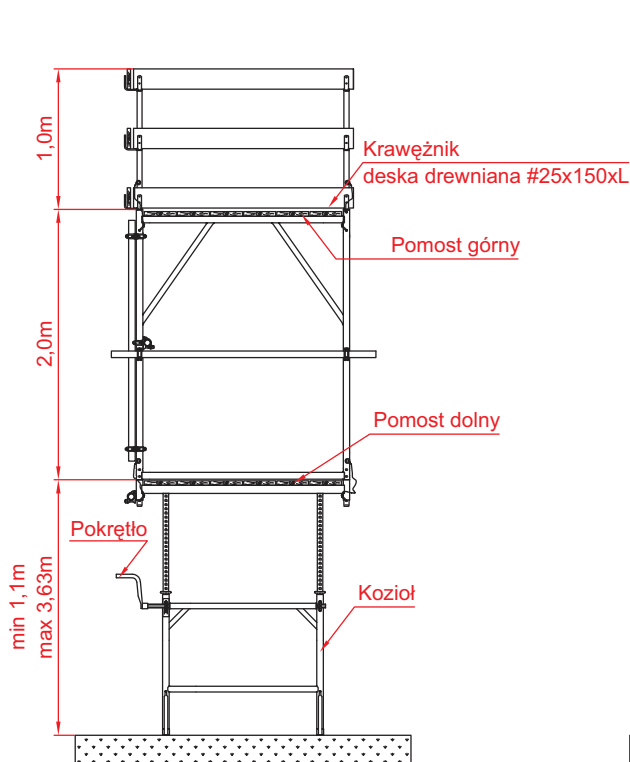

MINI, B-BR, B-SK, B-S

Rozwiązania techniczne kozła:

- wygodny, lekki, przyjazny do przemieszczania i transportu;
- prosty mechanizm podnoszenia platformy roboczej - obrót korbą;
- pomost roboczy wykonany z desek, bali lub pomostów stalowych i drewnianych z zaczepami na rurę;
- zabezpieczenie przed cofnięciem mechanizmu podnoszenia - **G-hak**
- możliwość wykonania oporęczowania ze słupków poręczowych
- wysokość w zależności od typu kozła wynosi **od 0,62 do 3,63 m**.
- przy wysokości pomostu roboczego powyżej 1 m, należy stosować oporęczowanie

Schemat kozła budowlanego z oporęczowaniem

MINI, B-BR, B-SK, B-S

Kozioł budowlany ma zastosowanie przy pracach remontowo-budowlanych typu:

- malowanie
- tynkowanie
- gipsowanie
- tapetowanie
- murowanie

Nazwa	Indeks	Zakres regulacji		Szerokość pomostu [m]	Waga [kg]	Cena netto [zł/szt]
		Wysokość minimalna [m]	Wysokość maksymalna [m]			
Kozioł MINI	e451000	0,62	0,96	0,64	13,1	220,00
Kozioł B-BR	e451400	1,11	1,89	1,54	29,6	340,00
Kozioł B-SK	e451721	1,57	2,78	1,54	39,8	455,00
Kozioł B-S	e450528	2,05	3,63	1,54	44,1	460,00
Pokrętło	e451100	—	—	—	0,69	15,00
Słupek poręczowy stalowy	e451800	—	1,14	—	3,03	40,00