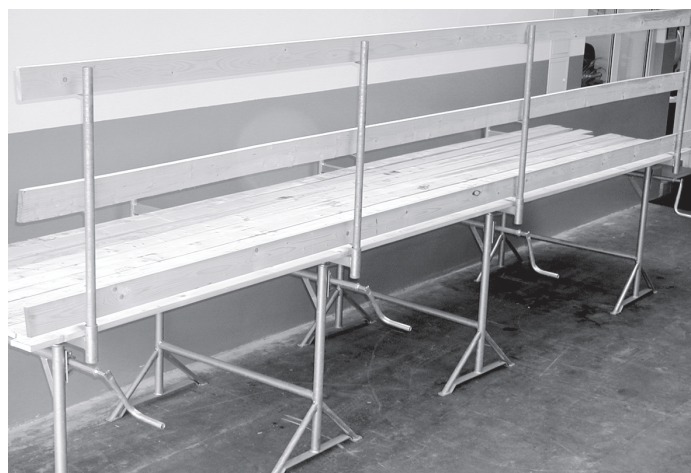

MINI, B-BR, B-SK, B-S

Rozwiązania techniczne kozła:

- wygodny, lekki, przyjazny do przemieszczania i transportu;
- prosty mechanizm podnoszenia platformy roboczej - obrót korbą;
- pomost roboczy wykonany z desek, bali lub pomostów stalowych i drewnianych z zaczepami na rurę;
- zabezpieczenie przed cofnięciem mechanizmu podnoszenia - **G-hak**
- możliwość wykonania oporęczowania ze słupków poręczowych
- wysokość w zależności od typu kozła wynosi **od 0,62 do 3,63 m**.
- przy wysokości pomostu roboczego powyżej 1 m, należy stosować oporęczowanie

Schemat kozła budowlanego z oporęczowaniem

MINI, B-BR, B-SK, B-S

Kozioł budowlany ma zastosowanie przy pracach remontowo-budowlanych typu:

- malowanie
- tynkowanie
- gipsowanie
- tapetowanie
- murowanie

Nazwa	Indeks	Zakres regulacji		Szerokość pomostu [m]	Waga [kg]	Cena netto [zł/szt]
		Wysokość minimalna [m]	Wysokość maksymalna [m]			
Kozioł MINI	e451000	0,62	0,96	0,64	13,1	220,00
Kozioł B-BR	e451400	1,11	1,89	1,54	29,6	340,00
Kozioł B-SK	e451721	1,57	2,78	1,54	39,8	455,00
Kozioł B-S	e450528	2,05	3,63	1,54	44,1	460,00
Pokrętło	e451100	—	—	—	0,69	15,00
Słupek poręczowy stalowy	e451800	—	1,14	—	3,03	40,00