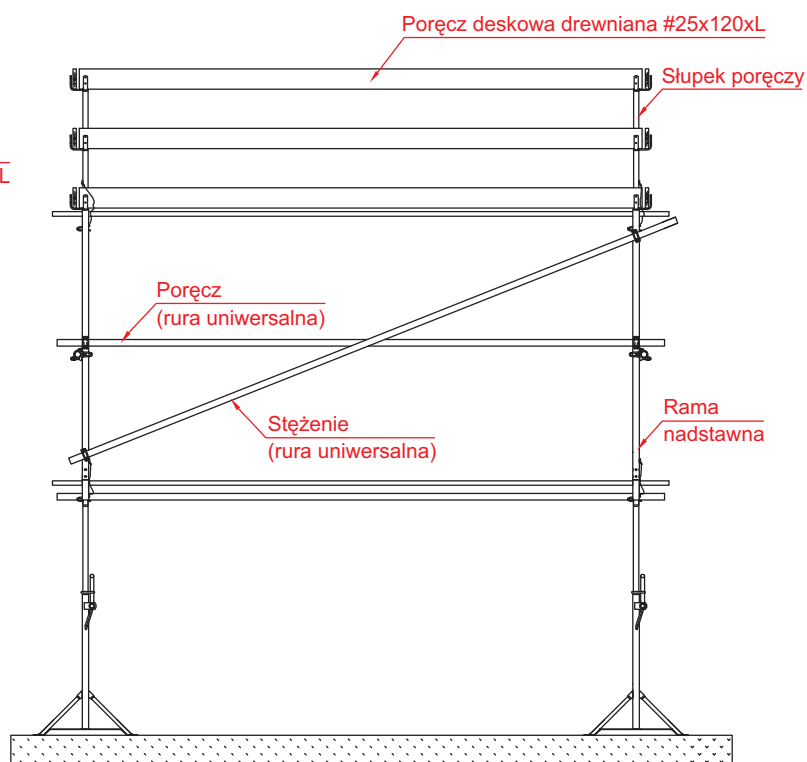

MINI, B-BR, B-SK, B-S

Rozwiązania techniczne kozła:

- wygodny, lekki, przyjazny do przemieszczania i transportu;
- prosty mechanizm podnoszenia platformy roboczej - obrót korbą;
- pomost roboczy wykonany z desek, bali lub pomostów stalowych i drewnianych z zaczepami na rurę;
- zabezpieczenie przed cofnięciem mechanizmu podnoszenia - **G-hak**
- możliwość wykonania oporęczowania ze słupków poręczowych
- wysokość w zależności od typu kozła wynosi **od 0,62 do 3,63 m**.
- przy wysokości pomostu roboczego powyżej 1 m, należy stosować oporęczowanie

Schemat kozła budowlanego z oporęczowaniem

MINI, B-BR, B-SK, B-S

Kozioł budowlany ma zastosowanie przy pracach remontowo-budowlanych typu:

- malowanie
- tynkowanie
- gipsowanie
- tapetowanie
- murowanie

Nazwa	Indeks	Zakres regulacji		Szerokość pomostu [m]	Waga [kg]	Cena netto [zł/szt]
		Wysokość minimalna [m]	Wysokość maksymalna [m]			
Kozioł MINI	e451000	0,62	0,96	0,64	13,1	220,00
Kozioł B-BR	e451400	1,11	1,89	1,54	29,6	340,00
Kozioł B-SK	e451721	1,57	2,78	1,54	39,8	455,00
Kozioł B-S	e450528	2,05	3,63	1,54	44,1	460,00
Pokrętło	e451100	—	—	—	0,69	15,00
Słupek poręczowy stalowy	e451800	—	1,14	—	3,03	40,00